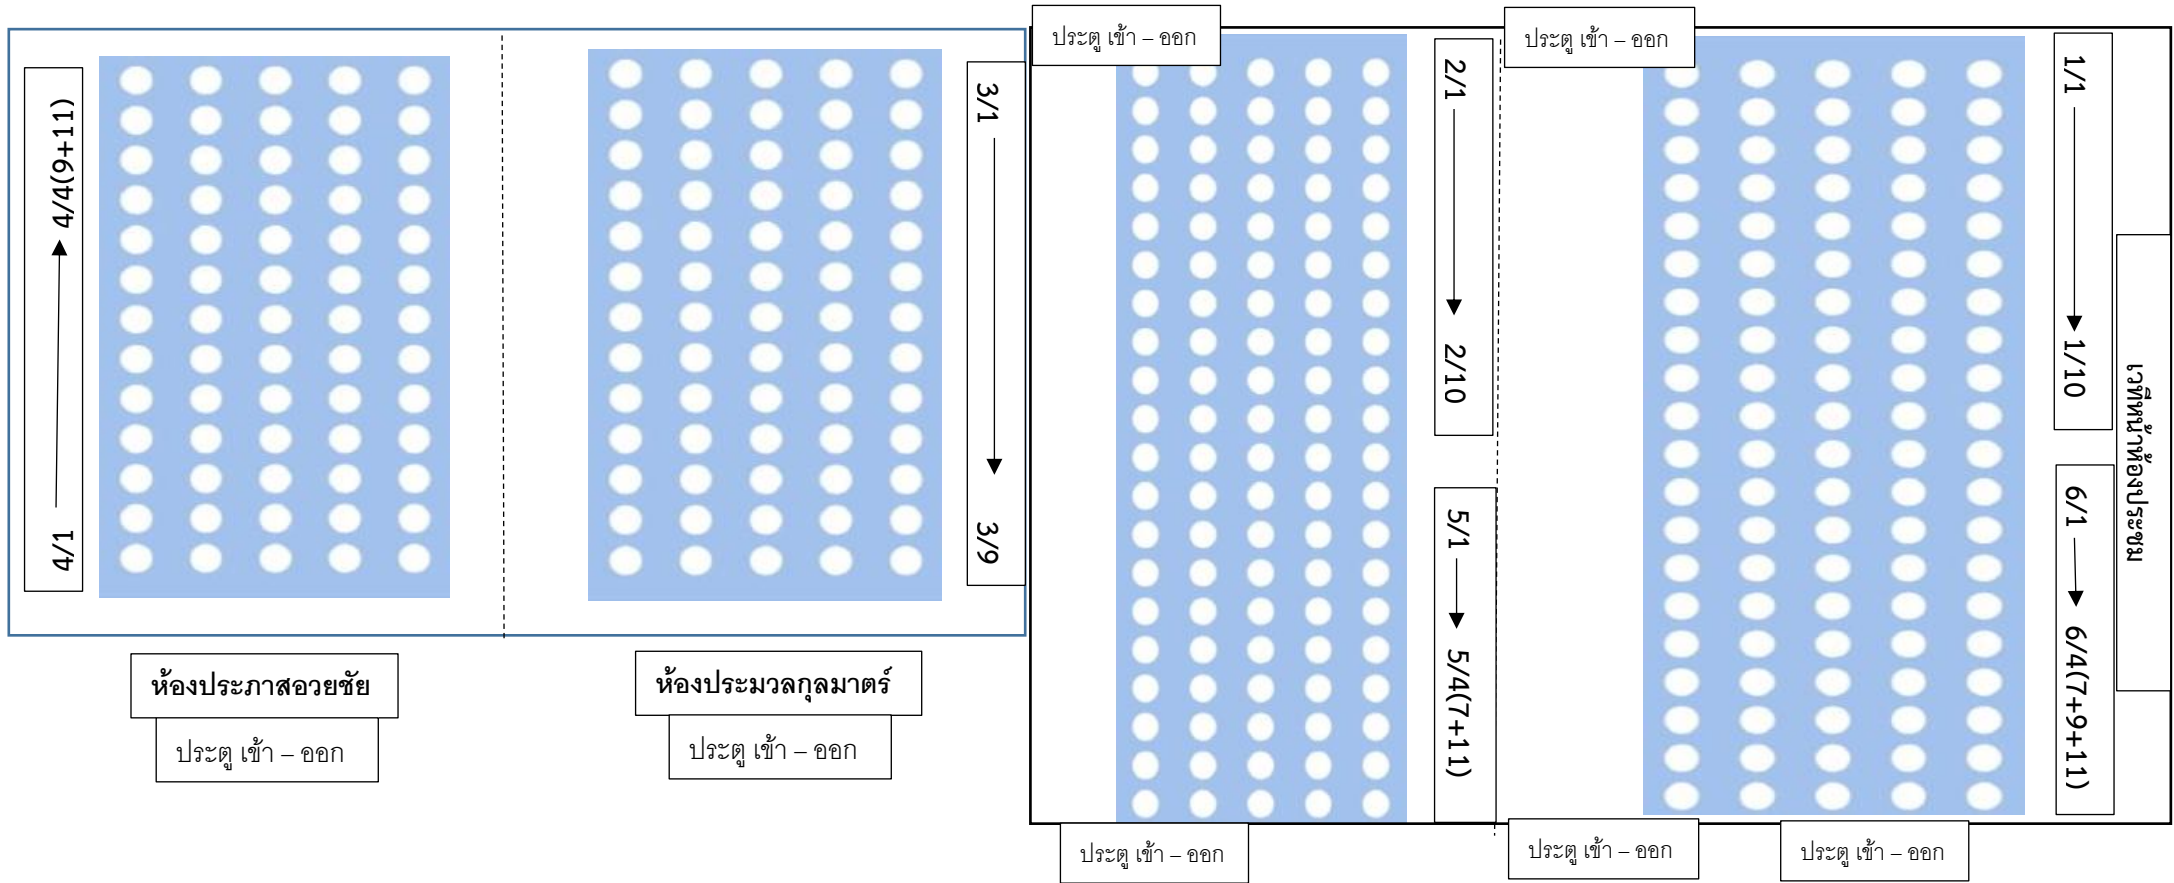

แผนผังบริเวณผู้ปกครองพบอาจารย์ที่ปรึกษา
เวลา 9.30 – 10.30 น.

ชั้น 2

ด้านหน้าห้องประชุม